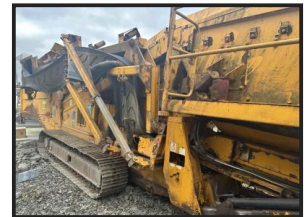

Fintec 542

£45,000.00

2007 Fintec 542 Screener

Product Details

<i>Category/Type</i>	<i>Excavators</i>
<i>Make</i>	<i>Fintec</i>
<i>Model</i>	<i>542</i>
<i>Year</i>	<i>2007</i>
<i>Hours</i>	<i>5400</i>

55 Dernaroy Rd, Newry, Co Down, BT35 8SP