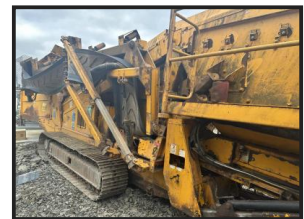

Fintec 542

£45,000.00

2007 Fintec 542 Screener

Product Details

<i>Category/Type</i>	<i>Excavators</i>
<i>Make</i>	<i>Fintec</i>
<i>Model</i>	<i>542</i>
<i>Year</i>	<i>2007</i>
<i>Hours</i>	<i>5400</i>

55 Dernaroy Rd, Newry, Co Down, BT35 8SP