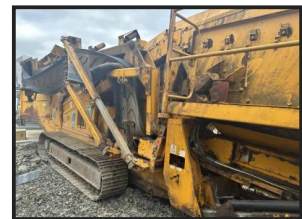

Fintec 542

£45,000.00

2007 Fintec 542 Screener

Product Details

Product Details	
<i>Category/Type</i>	<i>Excavators</i>
<i>Make</i>	<i>Fintec</i>
<i>Model</i>	<i>542</i>
<i>Year</i>	<i>2007</i>
<i>Hours</i>	<i>5400</i>